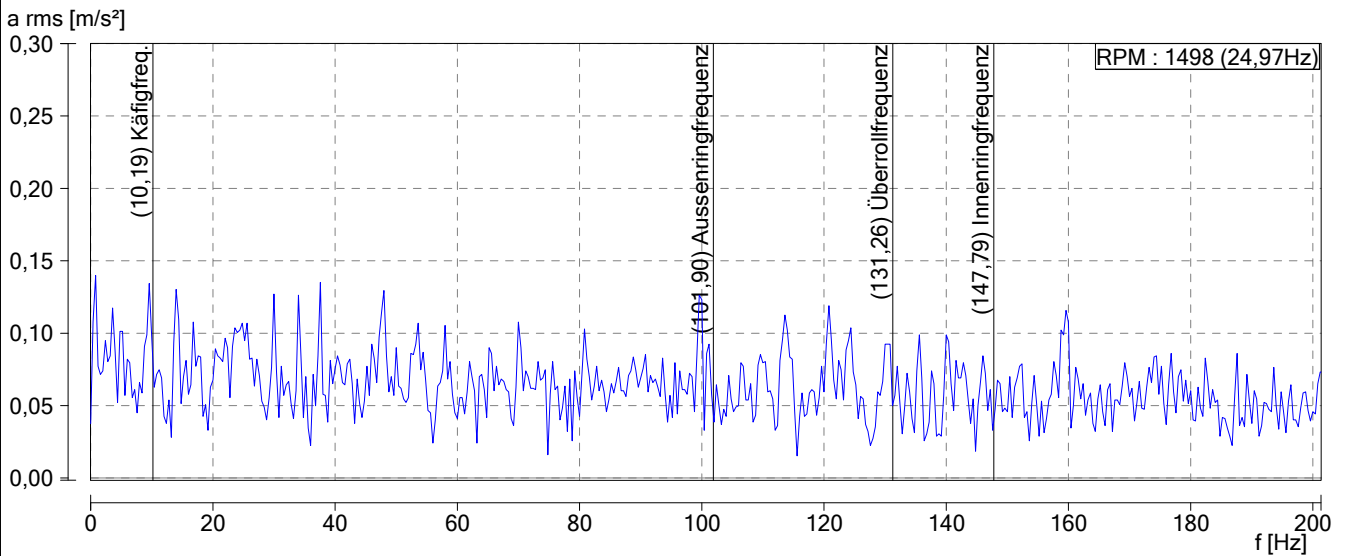

Ennsberger GmbH\1718\0093 052\b seitig h\1005 Ennsberger Spektrum 12.05.2017 11:38:28

Ennsberger GmbH\1718\0093 052\b seitig h\1004 EB VB Hülkurve 12.05.2017 11:38:04

Ennsberger GmbH\1718\0093 052\b seitig h\101 Kennwert - Schwinggeschwindigkeit >600 U/min.

Ennsberger GmbH\1718\0093 052\ a seitig h\1005 Ennsberger Spektrum 12.05.2017 11:35:41

Ennsberger GmbH\1718\0093 052\ a seitig h\1004 EB VB Hülkurve 12.05.2017 11:35:18

Ennsberger GmbH\1718\0093 052\ a seitig h\101 Kennwert - Schwinggeschwindigkeit >600 U/min.