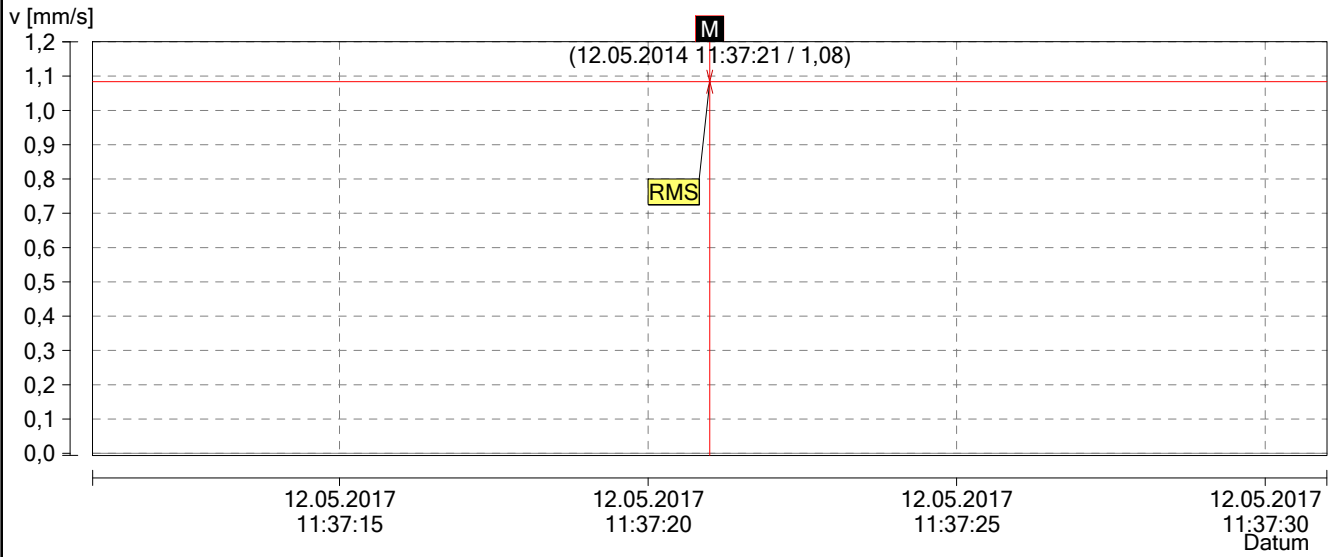

Ennsberger GmbH\1718\0093 052\b seitig h\1005 Ennsberger Spektrum 12.05.2017 11:38:28

Ennsberger GmbH\1718\0093 052\b seitig h\1004 EB VB Hülkurve 12.05.2017 11:38:04

Ennsberger GmbH\1718\0093 052\b seitig h\101 Kennwert - Schwinggeschwindigkeit >600 U/min.

Ennsberger GmbH\1718\0093 052\ a seitig h\1005 Ennsberger Spektrum 12.05.2017 11:35:41

Ennsberger GmbH\1718\0093 052\ a seitig h\1004 EB VB Hülkurve 12.05.2017 11:35:18

Ennsberger GmbH\1718\0093 052\ a seitig h\101 Kennwert - Schwinggeschwindigkeit >600 U/min.