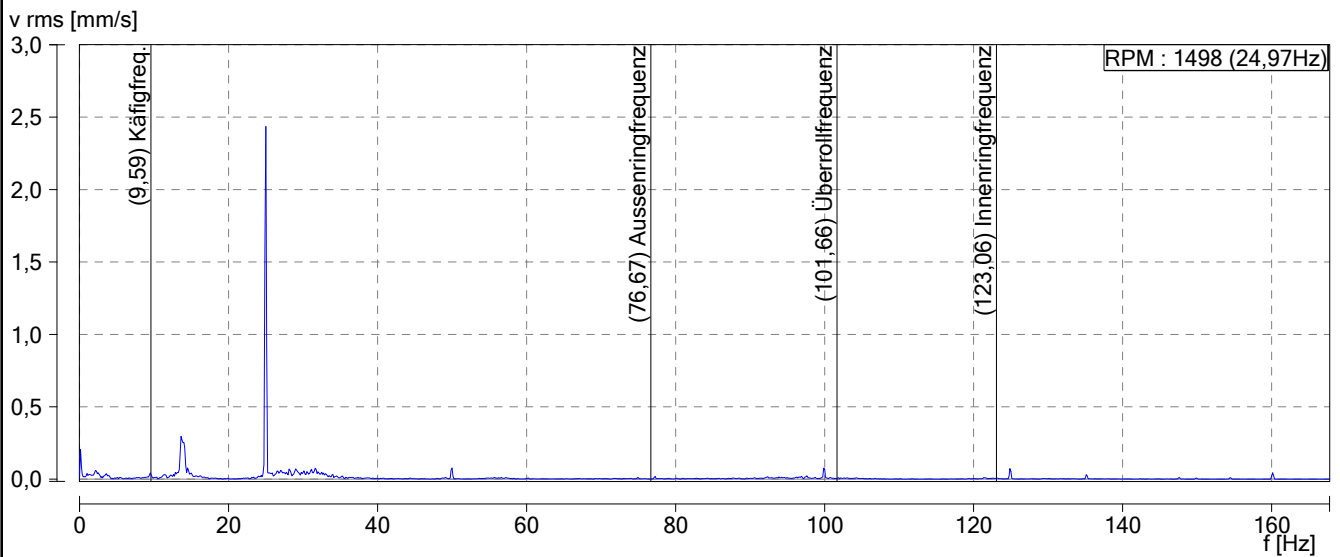

Ennsberger GmbH\1718\0093 052\b seitig h\1005 Ennsberger Spektrum 12.05.2017 11:38:28

Ennsberger GmbH\1718\0093 052\b seitig h\1004 EB VB Hülkurve 12.05.2017 11:38:04

Ennsberger GmbH\1718\0093 052\b seitig h\101 Kennwert - Schwinggeschwindigkeit >600 U/min.

Ennsberger GmbH\1718\0093 052\ a seitig h\1005 Ennsberger Spektrum 12.05.2017 11:35:41

Ennsberger GmbH\1718\0093 052\ a seitig h\1004 EB VB Hülkurve 12.05.2017 11:35:18

Ennsberger GmbH\1718\0093 052\ a seitig h\101 Kennwert - Schwinggeschwindigkeit >600 U/min.