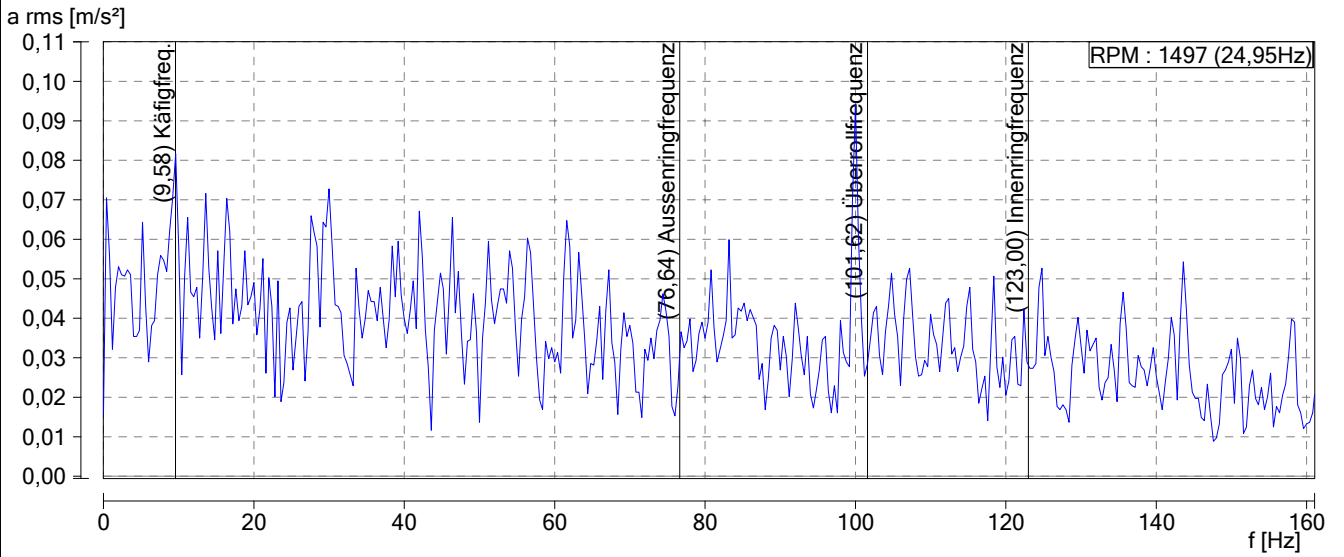

Ennsberger GmbH\1718\0093 052\b seitig h\1005 Ennsberger Spektrum 12.05.2017 11:38:28

Ennsberger GmbH\1718\0093 052\b seitig h\1004 EB VB Hülkurve 12.05.2017 11:38:04

Ennsberger GmbH\1718\0093 052\b seitig h\101 Kennwert - Schwinggeschwindigkeit >600 U/min.

Ennsberger GmbH\1718\0093 052\ a seitig h\1005 Ennsberger Spektrum 12.05.2017 11:35:41

Ennsberger GmbH\1718\0093 052\ a seitig h\1004 EB VB Hülkurve 12.05.2017 11:35:18

Ennsberger GmbH\1718\0093 052\ a seitig h\101 Kennwert - Schwinggeschwindigkeit >600 U/min.