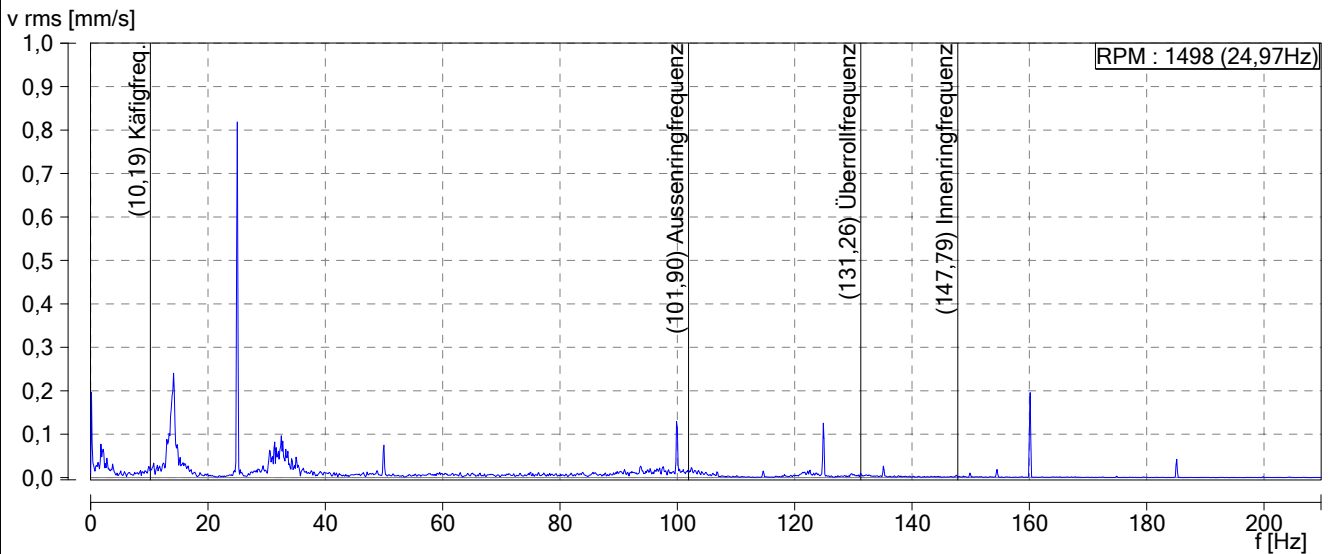

Ennsberger GmbH\1718\0093 052\b seitig h\1005 Ennsberger Spektrum 12.05.2017 11:38:28

Ennsberger GmbH\1718\0093 052\b seitig h\1004 EB VB Hülkurve 12.05.2017 11:38:04

Ennsberger GmbH\1718\0093 052\b seitig h\101 Kennwert - Schwinggeschwindigkeit >600 U/min.

Ennsberger GmbH\1718\0093 052\ a seitig h\1005 Ennsberger Spektrum 12.05.2017 11:35:41

Ennsberger GmbH\1718\0093 052\ a seitig h\1004 EB VB Hülkurve 12.05.2017 11:35:18

Ennsberger GmbH\1718\0093 052\ a seitig h\101 Kennwert - Schwinggeschwindigkeit >600 U/min.